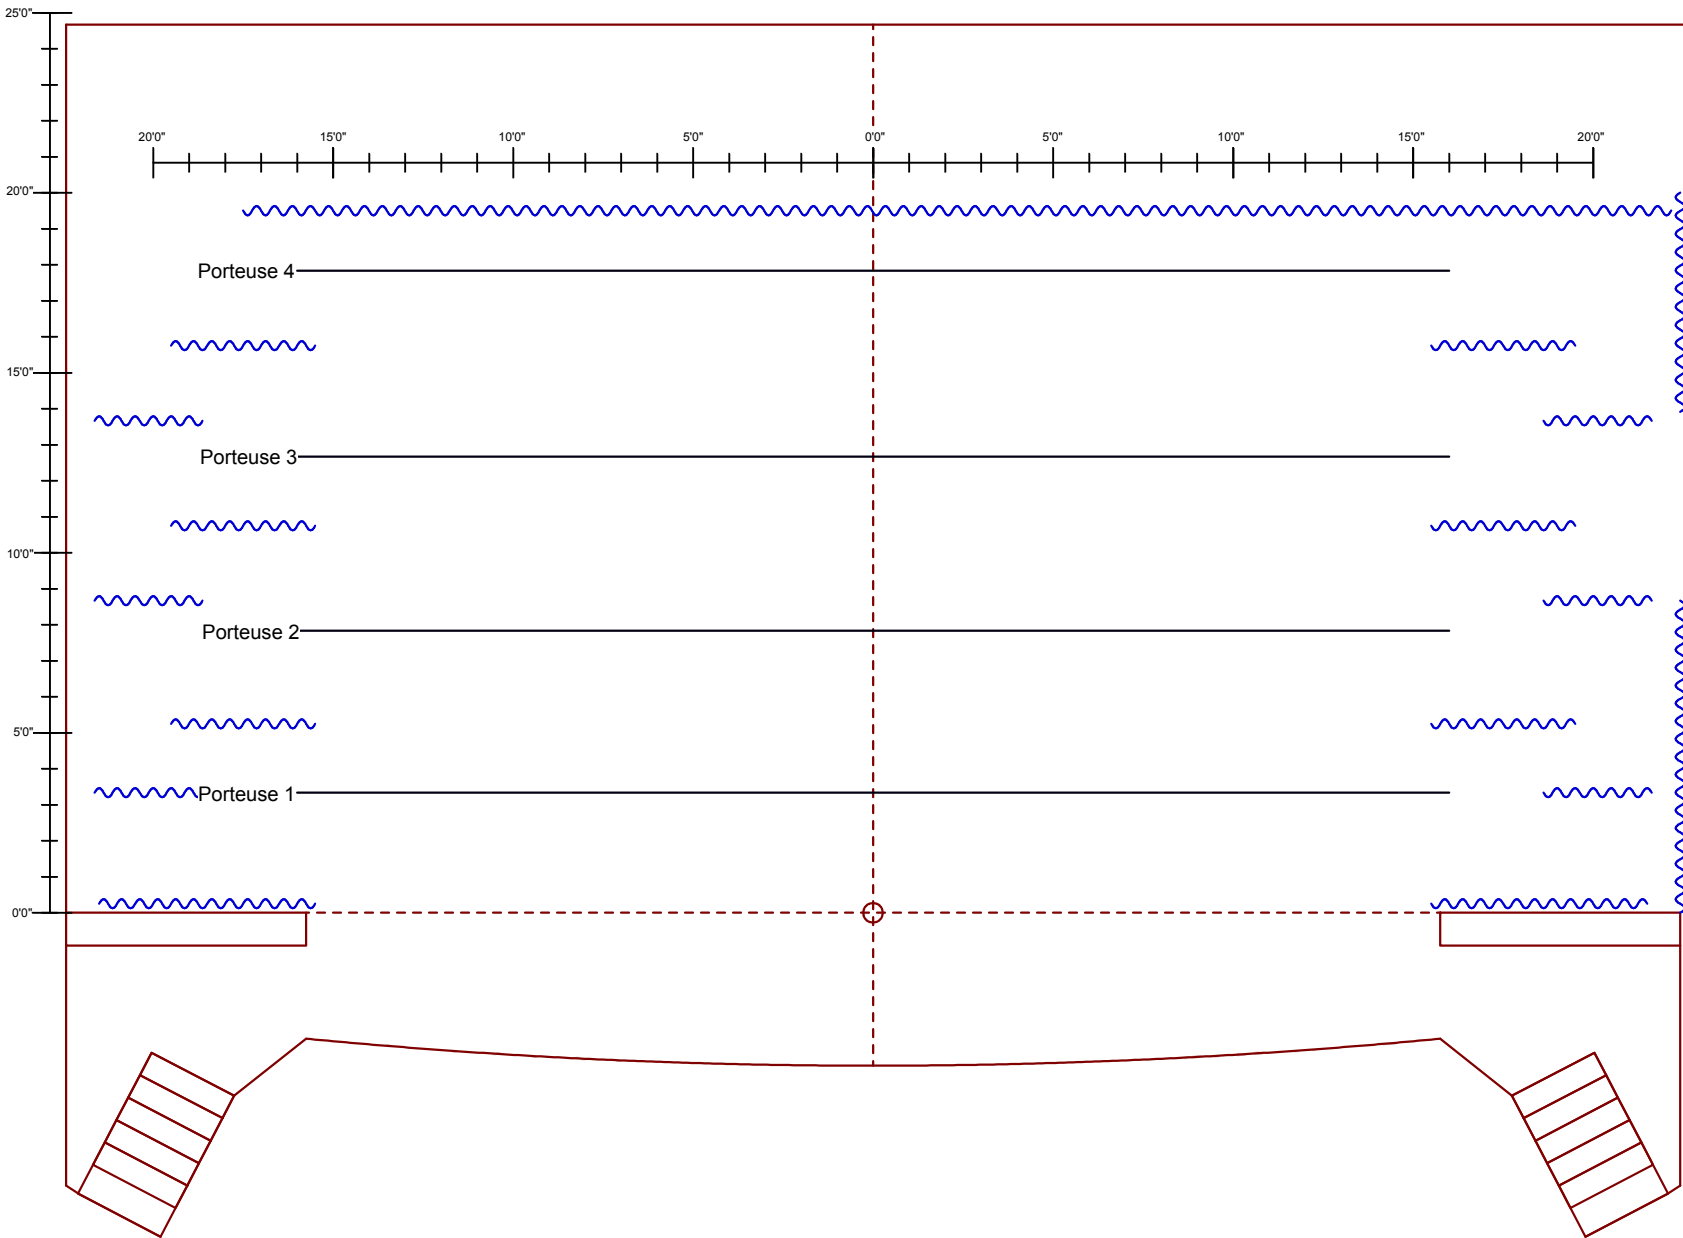

Théâtre Belcour

23-A rue de l'Église, Baie-du-Febvre

www.theatrebelcour.com

Échelle: 3/16"=1'-0"

Date: 3 décembre 2011

Distance des porteuses du point Zéro: P1 à 3'-4", P2 à 7'-10", P3 à 12'-8", P4 à 17'-10"
Distance du nez de scène centre au point Zéro: 4'-3"
Ouverture du cadre de scène: 31'-6"